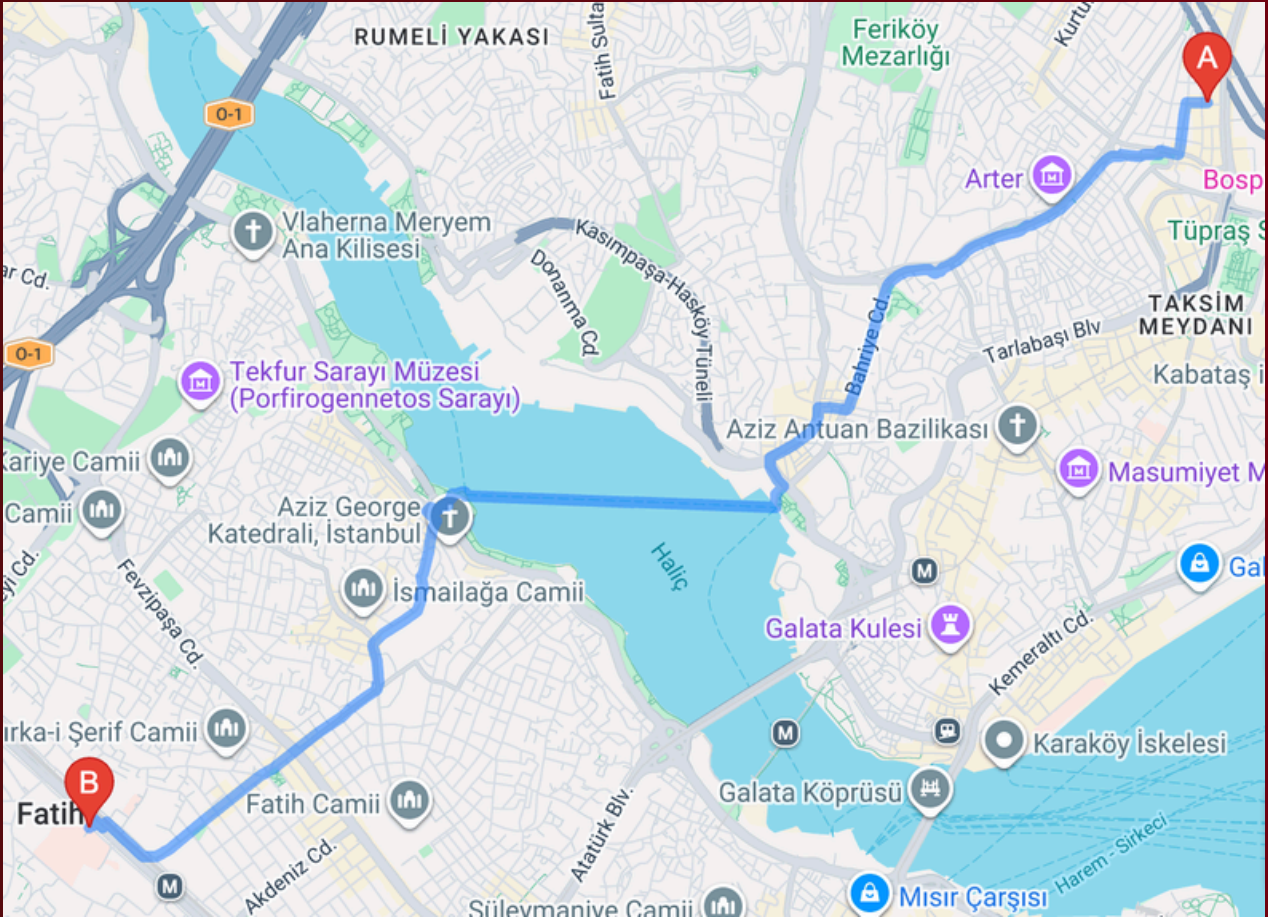

(Metrodan üniversiteye ulaşım için metro başlığı altındaki yönlendirmeyi takip edebilirsiniz.)

# Okul – Sultan Sarnıç

- **Toplu Taşıma:** Yolculuk yaklaşık 21 dakika sürmektedir. Detaylı rota bilgilerine ve otobüs/metro hatlarına ulaşmak için Toplu [Taşıma Rotası](#) linkine göz atabilirsiniz.
- **Araç / Taksi ile:** Yavuz Selim Caddesi ve Akşemsettin Caddesi üzerinden yaklaşık 1,6 km'lik bir mesafe bulunur ve trafik durumuna göre yolculuk ortalama 8 dakika sürer. Detaylı harita için [Araç Rotası](#) bağlantısını inceleyebilirsiniz.
- **Yürüyerek:** Yavuz Selim ve Akşemsettin caddeleri üzerinden yaklaşık 1,6 km yürüyerek 21 dakikada hedefinize ulaşabilirsiniz. Yürüyüş rotasını görmek için [Yürüyüş Rotası](#) bağlantısını kullanabilirsiniz.

**BİLİMSEL OTURUM SONRASINDA SAAT 18.00 İTİBARIYLA  
OKULUMUZDAN GALAYA OTOBÜSLER KALKACAKTIR.**

**SULTAN  
SARNIÇ**

**PROGRAM BİTİMİNDE 23.00'DA SULTAN SARNIÇ'TAN  
OKULUMUZA, HALIÇ KIZ YURDUNA VE BEYZAS OTELE  
OTOBÜSLERLE ULAŞIM SAĞLANACAKTIR.**

# OKUL-BEYZAS OTEL

- **Toplu Taşıma:** Yolculuk yaklaşık 30-40 dakika sürmektedir. Detaylı hat ve aktarma bilgilerine ulaşmak için [Toplu Taşıma Rotası](#) linkini kullanabilirsiniz.
- **Araç / Taksi İle:** İstanbul Çevre Yolu (O-1/D100) üzerinden yaklaşık 10,8 km'lik bir mesafe bulunmaktadır. Trafik yoğunluğuna bağlı olarak yolculuk ortalama 35 dakika sürebilir. Detaylı harita için [Araç Rotası](#) bağlantısını inceleyebilirsiniz.