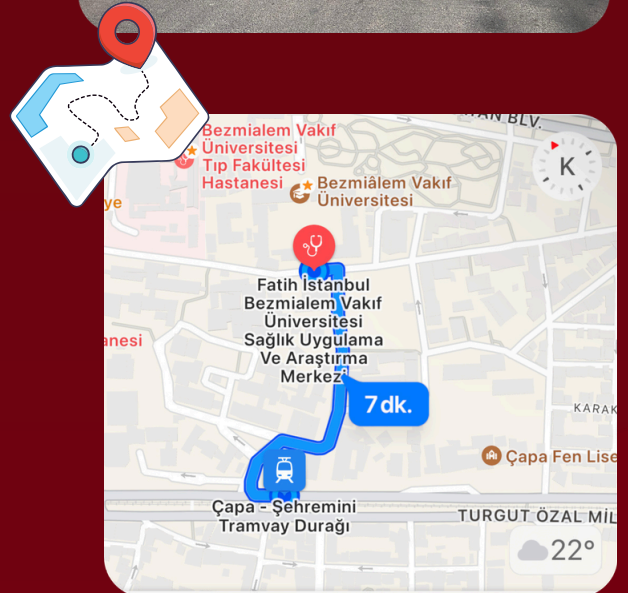

# Tramvaydan Okula

1

2

3

4

5

Edirnekapi yönünden gelecek katılımcılarımız ise geldikleri yöne doğru 2 dakika yürüdüklerinde okulumuz sol taraflarında kalacaktır.