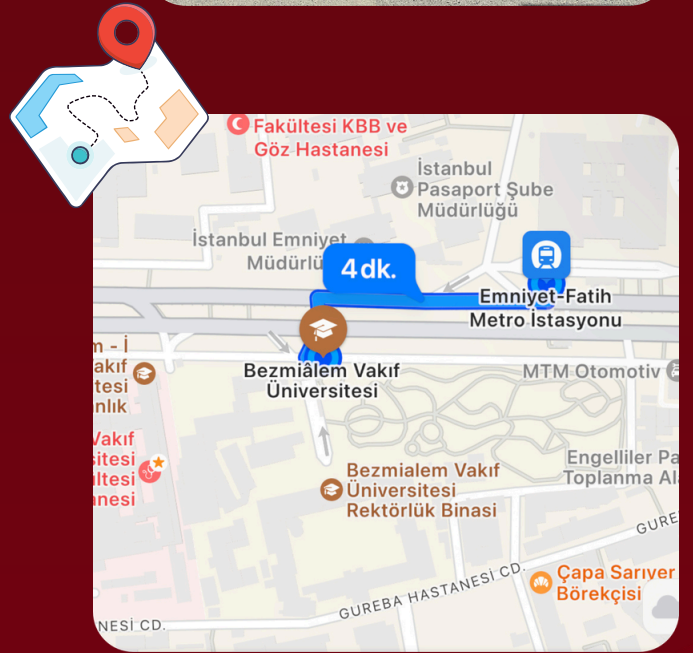

Metrodan Okula

Metro ile gelecek katılımcılarımız **Yenikapı-Atatürk Havalimanı (M1A)** veya **Yenikapı-Kirazlı(M1B)** hatları üzerinde olan **Emniyet-Fatih** durağında inerek okulumuza ulaşabilirler.

1

2

3