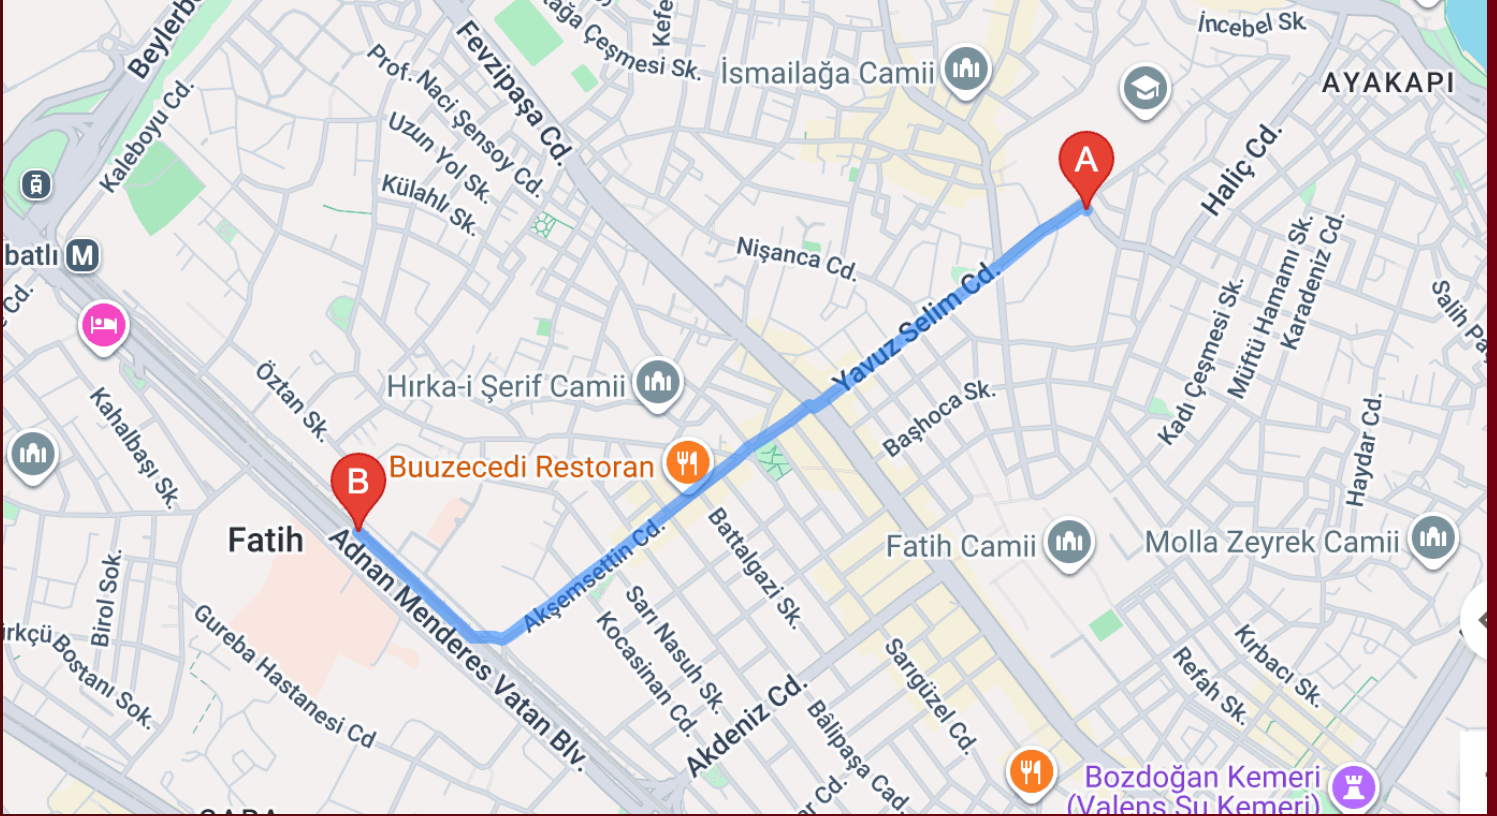

Edirnekapi yönünden gelecek katılımcılarımız ise geldikleri yöne doğru 2 dakika yürüdüklerinde okulumuz sol taraflarında kalacaktır.

# Havalimanı

İstanbul Havalimanı'ndan okulumuza gelecek katılımcılarımızın Havaist ring seferleriyle AksarayMetro İstasyonuna gelip **Yenikapı-Atatürk Havalimanı (M1A)** veya **Yenikapı- Kirazlı (M1B)** metro hatlarına aktarma yapmalarını öneririz.

(Metrodan üniversiteye ulaşım için metro başlığı altındaki yönlendirmeyi takip edebilirsiniz.)

# Okul – Sultan Sarnıç

- **Toplu Taşıma:** Yolculuk yaklaşık 21 dakika sürmektedir. Detaylı rota bilgilerine ve otobüs/metro hatlarına ulaşmak için Toplu [Taşıma Rotası](#) linkine göz atabilirsiniz.
- **Araç / Taksi ile:** Yavuz Selim Caddesi ve Akşemsettin Caddesi üzerinden yaklaşık 1,6 km'lik bir mesafe bulunur ve trafik durumuna göre yolculuk ortalama 8 dakika sürer. Detaylı harita için [Araç Rotası](#) bağlantısını inceleyebilirsiniz.
- **Yürüyerek:** Yavuz Selim ve Akşemsettin caddeleri üzerinden yaklaşık 1,6 km yürüyerek 21 dakikada hedefinize ulaşabilirsiniz. Yürüyüş rotasını görmek için [Yürüyüş Rotası](#) bağlantısını kullanabilirsiniz.