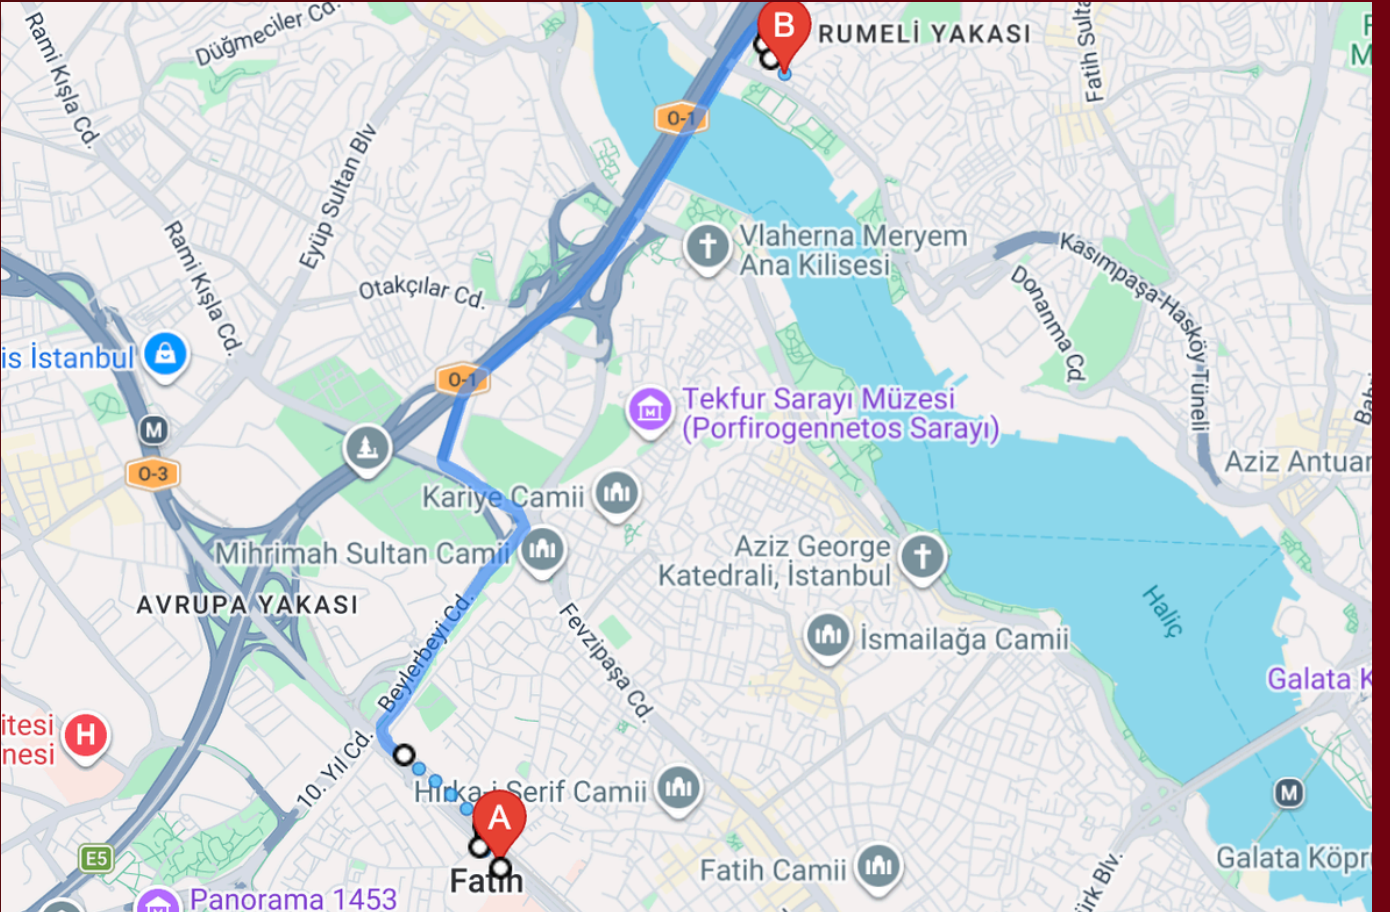

OKUL - HALIÇ KIZ YURDU

- **Toplu Taşıma:** Yolculuk yaklaşık 35 dakika sürmektedir. Detaylı hat, durak ve aktarma bilgilerini incelemek için [Toplu Taşıma Rotası](#) bağlantısını kullanabilirsiniz.
- **Araç / Taksi ile:** Adnan Menderes Vatan Bulvarı üzerinden yaklaşık 6,4 km'lik bir mesafe bulunmaktadır. Trafik yoğunluğuna göre yolculuk ortalama 30 dakika sürebilir. Detaylı haritaya [Araç Rotası](#) linkinden ulaşabilirsiniz.

- **CUMARTESİ SABAHI SAAT 08.30' DA HALIÇ KIZ YURDUNDAN OKULUMUZA ULAŞIM SAĞLANACAKTIR.**
- **CUMARTESİ AKŞAMI ATÖLYELERİN BİTİMİNDE SAAT 19.45'TE HALIÇ KIZ YURDUNA ULAŞIM SAĞLANACAKTIR.**